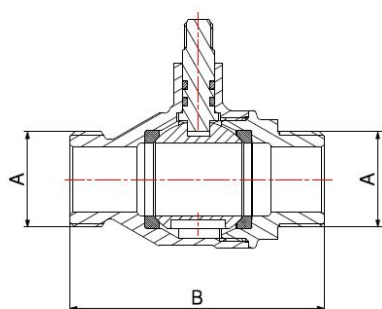

HOME GAS Bonomi

**VALVOLA M/M 1 USCITA**

7941

- Valvola a sfera maschio/maschio 3/4" a 1 uscita
- Filettatura ISO 228
- Classe di pressione 0,5 bar (500 Mbar)
- Intervallo di temperatura min -20°C - +70°C

**COMPONENTI**

POS.	DESCRIZIONE	N°	MATERIALE
1	Corpo	1	CW617N UNI-EN 12165
2	Anello di tenuta	2	NBR 80 SH (EN 549)
3	Sfera	1	CW617N UNI-EN 12165
4	Manicotto	1	CW617N UNI-EN 12165
5	Asta	1	CW617N UNI-EN 12164
6	Guarnizione O-Ring	2	VITON®

**MISURE**

A	B
3/4"	71

**IMBALLAGGIO**

		3/4"
<b>CODICE</b>		<b>79410000</b>
PZ SCATOLA		1
PZ CARTONE		-