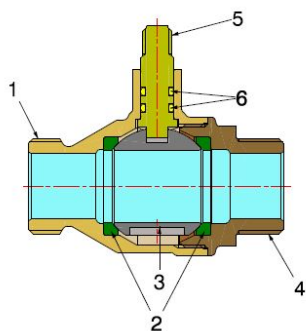

HOME GAS Bonomi

**VALVOLA M/M 1 USCITA**

7941

- Valvola a sfera maschio/maschio 3/4" a 1 uscita
- Filettatura ISO 228
- Classe di pressione 0,5 bar (500 Mbar)
- Intervallo di temperatura min -20°C - +70°C

**COMPONENTI**

POS.	DESCRIZIONE	N°	MATERIALE
1	Corpo	1	CW617N UNI-EN 12165
2	Anello di tenuta	2	NBR 80 SH (EN 549)
3	Sfera	1	CW617N UNI-EN 12165
4	Manicotto	1	CW617N UNI-EN 12165
5	Asta	1	CW617N UNI-EN 12164
6	Guarnizione O-Ring	2	VITON®

**MISURE**

A	B
3/4"	71

**IMBALLAGGIO**

		3/4"
<b>CODICE</b>		<b>79410000</b>
PZ SCATOLA		1
PZ CARTONE		-