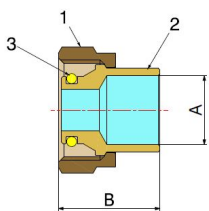

Raccordi a pressione per tubo PEX-AL-PEX
HOMEGAS

CODOLO TUBO RAME

7949

- Raccordo a saldare per gas
- Filettatura ISO 228
- Pressione massima di esercizio 0,5 bar
- Intervallo di temperatura min -20°C - max +70°C

COMPONENTI

POS.	DESCRIZIONE	N°	MATERIALE
1	Dado	1	CW617N UNI-EN 12165
2	Codolo	1	CW617N UNI-EN 12164
3	Guarnizione O-Ring	1	HNBR

MISURE

A	B
12	26
14	26
16	26
18	26

IMBALLAGGIO

	12	14	16	18
CODICE	79491206	79491406	79491606	79491806
PZ SACCHETTO	5	5	5	5
PZ CARTONE	-	-	-	-