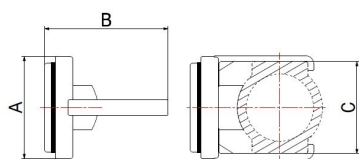

Accessori

TERMOMETRI

37290008

- Termometri per entrata e uscita collettori
- Dotati di aggancio a clip
- Colore disponibile rosso - blu
- Intervallo di temperatura min 0°C - max 120°C
- Vendita a coppia

MISURE

A	B	C
Ø 45,5	55	40,8

IMBALLAGGIO

	BLU	ROSSO
CODICE	37290008B	37290008R
PZ SCATOLA	-	-
PZ CARTONE	100	100