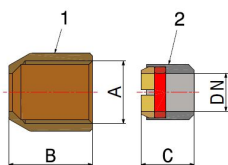

Accessori

DADO E OGIVA TRE PEZZI

7672XA

- Dado lungo e ogiva tre pezzi per rubinetti sottolavabo

COMPONENTI

POS.	DESCRIZIONE	N°	MATERIALE
1	Dado lungo	1	CW617N UNI-EN 12164 cromato
2	Ogiva 3 pezzi	1	NBRCW617N UNI-EN 12164 + NBR + Plastica

MISURE

A	DN	B	C
3/8"	10	22	14,2

IMPIEGO

3/8"

CODICE

76720603XA