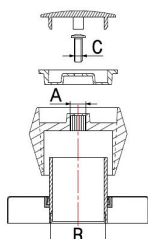

## ROSONE, MANIGLIA GLOBO

4800XC

- Rosone e maniglia globo per valvole a sfera a incasso

### COMPONENTI

POS.	DESCRIZIONE	N°	MATERIALE
1	Cannotto	1	Zama cromato
2	Rosone	1	CW508L cromato
3	Guarnizione	1	PVC
4	Maniglia	1	ZAMA cromato
5	Vite M3	1	Acciaio
6	Dischetto colorato	1	Plastica (rossa o blu)
7	Placchetta	1	Plastica cromata

### MISURE

A (Broccia)	R	C
8x20	∅27x19 Fil.	M3

Broccia 8x20

CODICE

48000000XC