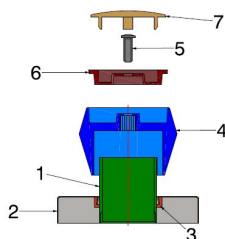

## ROSONE, MANIGLIA GLOBO

4800XC

- Rosone e maniglia globo per valvole a sfera a incasso

### COMPONENTI

POS.	DESCRIZIONE	N°	MATERIALE
1	Cannotto	1	Zama cromato
2	Rosone	1	CW508L cromato
3	Guarnizione	1	PVC
4	Maniglia	1	ZAMA cromato
5	Vite M3	1	Acciaio
6	Dischetto colorato	1	Plastica (rossa o blu)
7	Placchetta	1	Plastica cromata

### MISURE

A (Broccia)	R	C
8x20	∅27x19 Fil.	M3

Broccia 8x20

CODICE

48000000XC