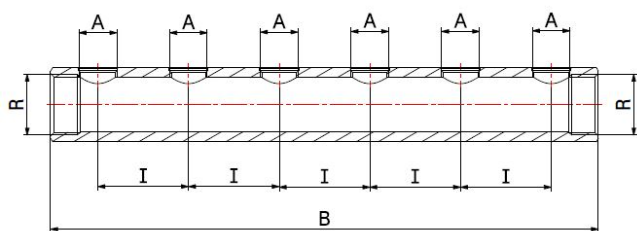

MANIFOLDS

SINGLE MANIFOLD

3730

- 1" single manifold from bar
- Thread ISO 228
- Finishing yellow

COMPONENTS

POS.	PART NAME	N°	MATERIAL
1	Body	1	CW617N UNI-EN 12164

DIMENSIONS

N. OF WAY	R	A	I	B	PN
2	1"	1/2"	50	102	10
3	1"	1/2"	50	152	10
4	1"	1/2"	50	202	10
5	1"	1/2"	50	252	10
6	1"	1/2"	50	302	10
7	1"	1/2"	50	352	10
8	1"	1/2"	50	402	10
9	1"	1/2"	50	452	10
10	1"	1/2"	50	502	10
11	1"	1/2"	50	552	10
12	1"	1/2"	50	602	10
13	1"	1/2"	50	652	10

PACKAGING

	2 WAY	3 WAY	4 WAY	5 WAY	6 WAY	7 WAY	8 WAY	9 WAY	10 WAY	11 WAY	12 WAY	13 WAY
CODE	37300208	37300308	37300408	37300508	37300608	37300708	37300808	37300908	37301008	37301108	37301208	37301308
PCS BOX	-	-	-	-	-	-	-	-	-	-	-	-
PCS CARTON 30		20	25	20	15	10	10	10	10	10	10	10