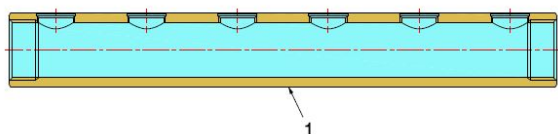

MANIFOLDS

SINGLE MANIFOLD

3730

- 1" single manifold from bar
- Thread ISO 228
- Finishing yellow

COMPONENTS

POS.	PART NAME	N°	MATERIAL
1	Body	1	CW617N UNI-EN 12164

DIMENSIONS

N. OF WAY	R	A	I	B	PN
2	1"	1/2"	50	102	10
3	1"	1/2"	50	152	10
4	1"	1/2"	50	202	10
5	1"	1/2"	50	252	10
6	1"	1/2"	50	302	10
7	1"	1/2"	50	352	10
8	1"	1/2"	50	402	10
9	1"	1/2"	50	452	10
10	1"	1/2"	50	502	10
11	1"	1/2"	50	552	10
12	1"	1/2"	50	602	10
13	1"	1/2"	50	652	10

PACKAGING

	2 WAY	3 WAY	4 WAY	5 WAY	6 WAY	7 WAY	8 WAY	9 WAY	10 WAY	11 WAY	12 WAY	13 WAY
CODE	37300208	37300308	37300408	37300508	37300608	37300708	37300808	37300908	37301008	37301108	37301208	37301308
PCS BOX	-	-	-	-	-	-	-	-	-	-	-	-
PCS CARTON 30		20	25	20	15	10	10	10	10	10	10	10